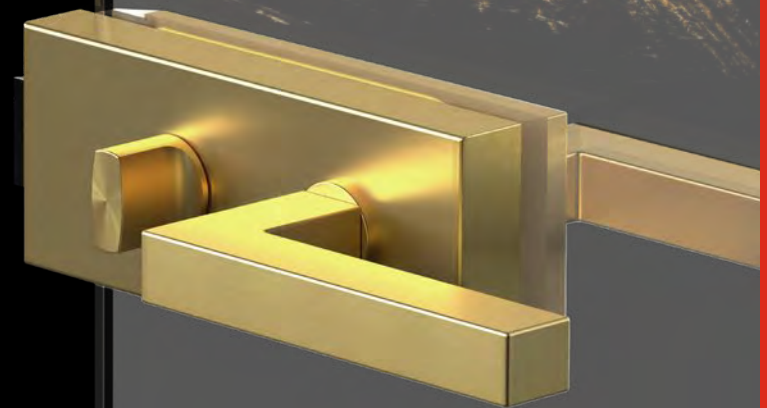

EGS 360Q BAD 88
ER46Q ODS 88
Glastürschloss mit Griffpaar